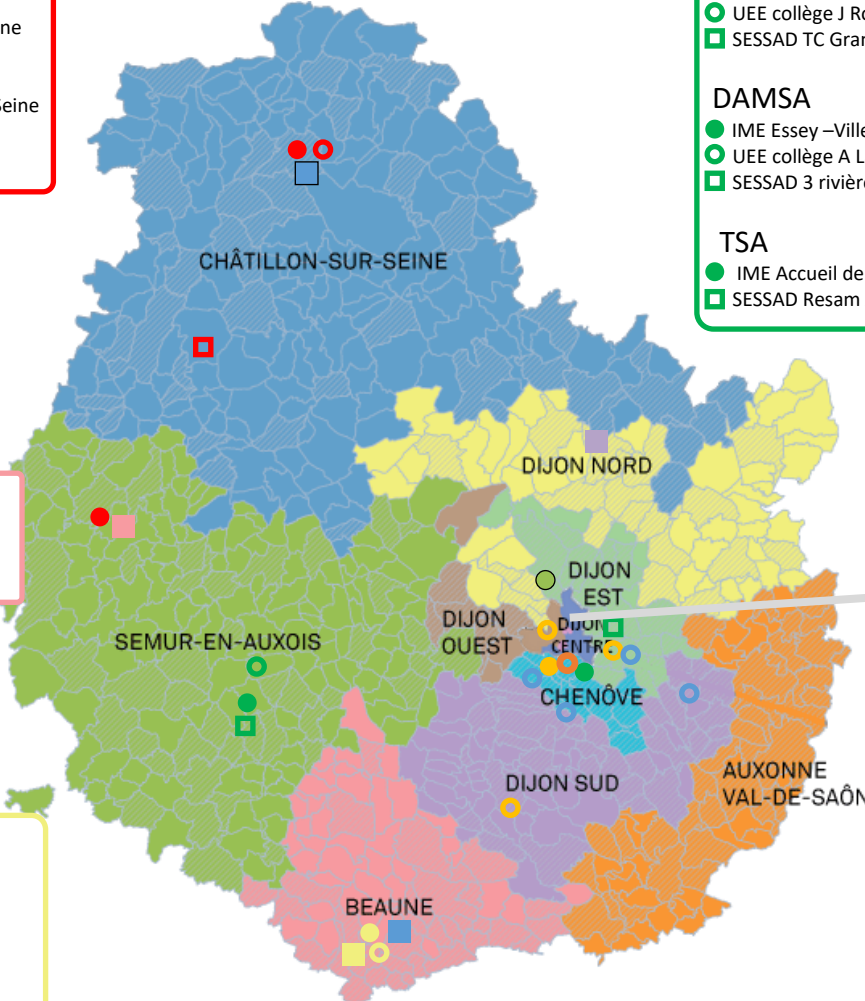

Etablissements spécialisés du médico social (ESMS) et du soin Côte D'Or—2023/2024

- ### Vyv3 Bourgogne
- IME Le Petit Versailles - Chatillon sur Seine
 - IME L'Éventail - Semur en Auxois
 - UEE Clge Font. aux Ducs - Chatillon sur Seine
 - SESSAD Sapins Bleus - Montbard

- ### Croix Rouge
- EEAP - Rose des vents - Messigny
 - SSAD La Jourelle

- ### UGECAM
- #### DITEP
- ITEP Fenay-Domois
 - UEE collège J Rostand - Quetigny
 - SESSAD TC Grand Dijon
- #### DAMSA
- IME Essey - Villeneuve - TFC
 - UEE collège A Lallemand - Pouilly en Auxois
 - SESSAD 3 rivières - Essey
- #### TSA
- IME Accueil de jour—Domois - TSA
 - SESSAD Resam Autisme - St Appolinaire

- ### CHS La Chartreuse (ISCO)
- HDJ Adosoins
 - HDJ le Prisme - Dijon
 - HDJ et CATTTP des Rondeaux - Dijon
 - CATTTP Upsilon - Dijon
 - CATTTP Petits Pas - Dijon
 - CATTTP Genlis - Dijon
 - CATTTP Arlequin - Beaune
 - CATTTP l'Ombelle - Beaune