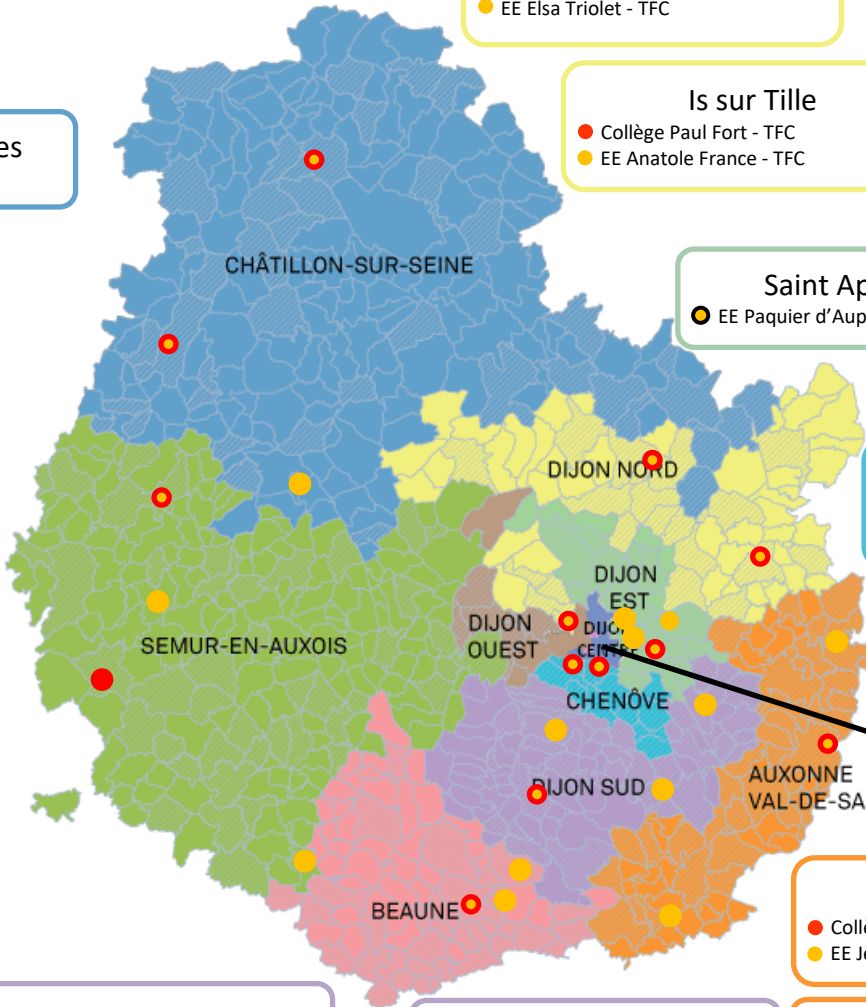

Talant
● Collège Boris Vian - TFC
● EE Elsa Triolet - TFC

Mirebeau sur Bèze
● Collège Arthur Rimbaud - TFC
● EE Marie Laurencin - TFC

Venarey-lès-Laumes
● EE Debussy - TFC

Is sur Tille
● Collège Paul Fort - TFC
● EE Anatole France - TFC

Chevigny St Sauveur
● Collège Camille Claudel - TFM
● EE Breuil - TSA
● EE Buisson Rond - TFC

Semur en auxois
● Collège Christiane Perceret - TFC
● EE Champlon - TFC

Couternon
● EE Le Couternon - TFC

Saint Apollinaire
● EE Paquier d'Aupre - TSA

Quétigny
● Collège J Rostand - TFC
● EE Aiguison - TFC

Précy sous Thil
● EE Précy - TFC

Saulieu
● Collège Pompon - TFC

Chenôve
● Collège Le Chapitre - TFC
● EE en St Jacques - TFC

Longvic
● Collège Rolland Dorgelès- TFC
● EE Léon Blum - TFC

Lacanche
● EE Edgar Drouhin - TFC

Pontailier sur Saône
● EE Les Berges de Saône - TFC

Beaune
● Collège Monge - TFC
● Collège Jules Ferry - TFC
● Collège privé Saint-Cœur - TFC
● EE Champagne-St Nicolas - TFC
● EE privée Saint-Cœur - TFC

Dijon

- Collège Bachelard - TFC
- Collège H Dunant - TFC
- Collège Roupnel - TFC
- Collège M Pardé - TFC
- Collège JP Rameau - TCL
- Collège Bachelard - TFA
- Collège Champollion - Troubles psychiques
- Collège privé Saint-Joseph - TFC
- Collège privé Saint-François - TFC
- EE Maladière - TFC
- EE York - TFC
- EE Alain Millot - TFC
- EE Anjou - TFC
- EE Champ Perdrix - TFC
- EE Darcy - TFC
- EE Drapeau - TFC
- EE Paulette Levy - TFC
- EA Chevreul - TFM
- EE Montmuzard - TCL
- EE Eiffel - TFA
- EE Colette - TCL
- EE privée Alix-Providence

Vignoles
● EE Vignoles - TFC

Gevrey-Chambertin
● EE Gaston Roupnel - TFC

Genlis
● EE Paul Bert - TFC

Auxonne
● Collège La Croix des Sarrasins - TFC
● EE Jean Moulin - TFC

Seurre
● Collège Dinet - TFC
● EE Cité Verte - TFC

Ladoix Serrigny
● EE Ladoix Serrigny - TSA

Nuits St Georges
● Collège Félix Tisserand - TFC
● EE Marie Maignot - TFC

Brazey en Plaine
● EE Brazey - TFC